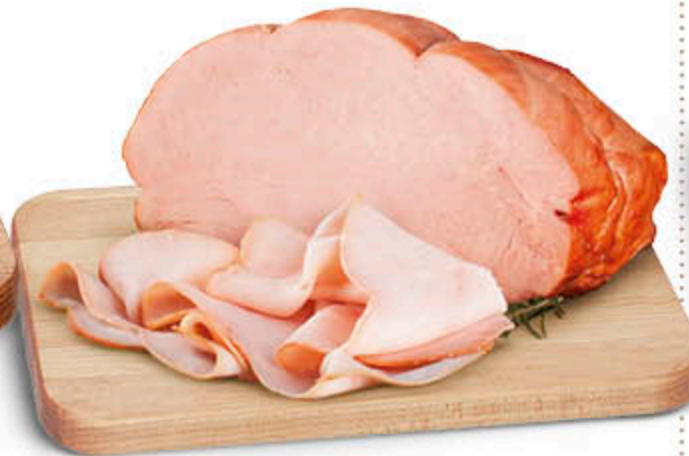

GASTRONOMIA
dall'8 al 22 Maggio

PROSCIUTTO
CRUDO DI SAN
DANIELE DOP
STAGIONATURA
16 MESI

1,99
€ l'etto

PROSCIUTTO
COTTO ALTA
QUALITÀ

1,09
€ l'etto

SALAME
- UNGHERESE
- MILANO

0,99
€ l'etto

ARROSTO DI
TACCHINO