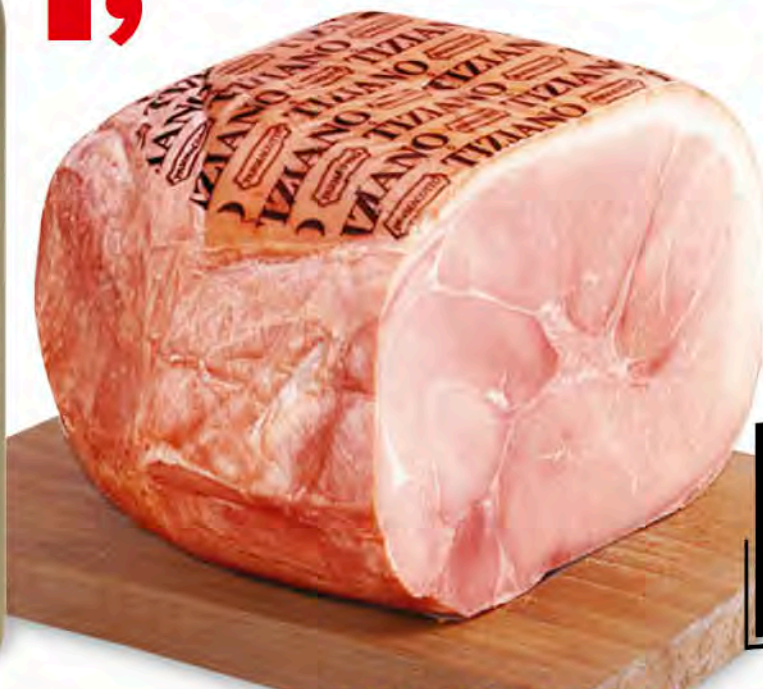

25 ANNI **Todis**

DAL 29 AGOSTO ALL' 8 SETTEMBRE

Speciale

VINO DA TAVOLA
- ROSSO
- BIANCO
75 cl - € 1,33 al L

1,00

160g

TONNO AL NATURALE
160/112 g - € 8,93 al kg

1,00

PARMACOTTO

PROSCIUTTO COTTO
TIZIANO SELEZIONE
PARMACOTTO
NEL REPARTO GASTRONOMIA

2 ETTI
€ 2,00
10,00 al kg

TUTTO A 1€

pag. 2 e 3

SOLO VENERDÌ 30 E SABATO 31 AGOSTO

SET
3 FRIGOBX
A SOLI

2,00*