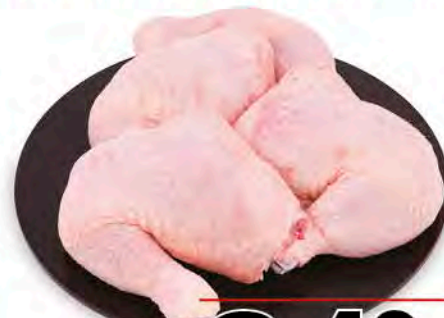

COSCIOTTO

3,49
€ al kg