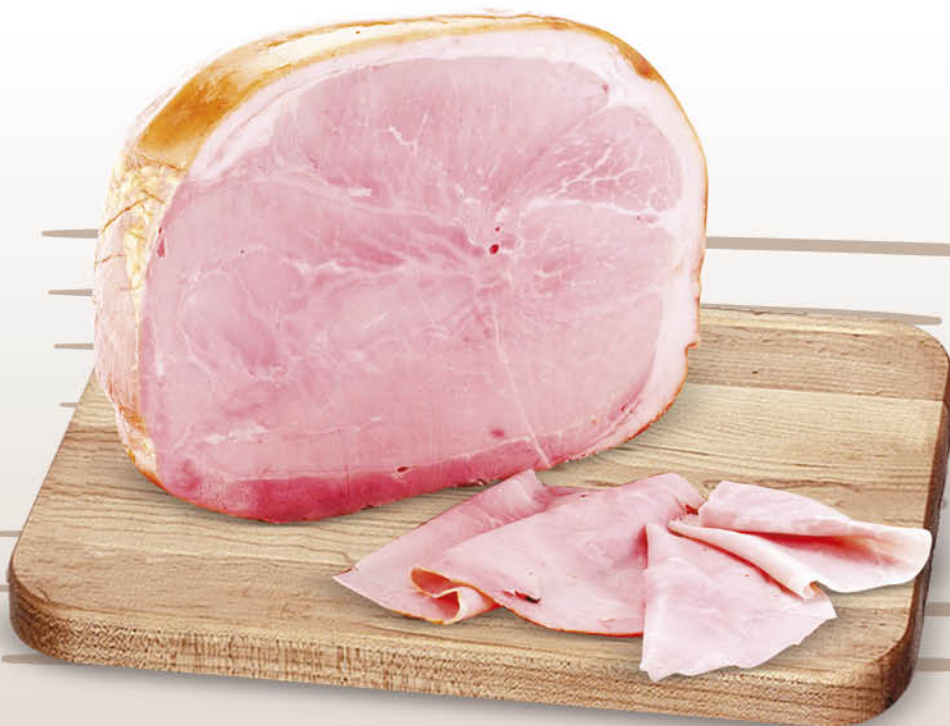

PROSCIUTTO
COTTO

0,89
€ l'etto