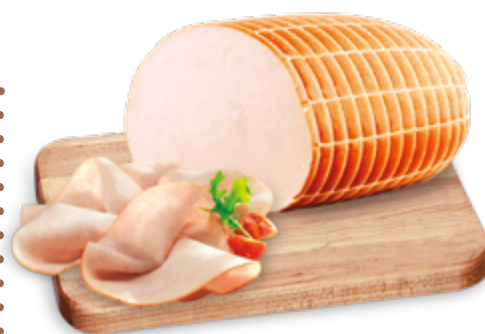

300 G
2,90
€ a conf.

METTICI ALLA PROVA!

FORMAGGIO
GRAN MORAVIA

0,89
€ l'etto

ARROSTO
DI POLLO

0,79
€ l'etto

PROSCIUTTO
COTTO GINEPRO

0,59
€ l'etto