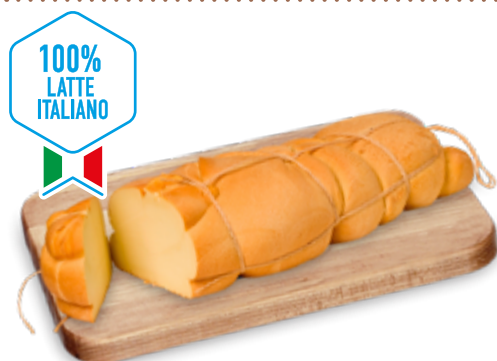

SALAME
UNGHERESE
FIORUCCI

0,99
€ l'etto

SALAME
NAPOLI

0,89
€ l'etto

FILETTONO
DI PORCHETTA

0,99
€ l'etto

PROSCIUTTO
CRUDO
STAGIONATO

1,29
€ l'etto

GUANCIALE
STAGIONATO

1,29
€ l'etto

CAPOCOLLO
STAGIONATO

1,49
€ l'etto

TRECCIONE
AFFUMICATO

0,99
€ l'etto

CACIOTTA A PERA
- BIANCA
- AFFUMICATA

0,99
€ l'etto